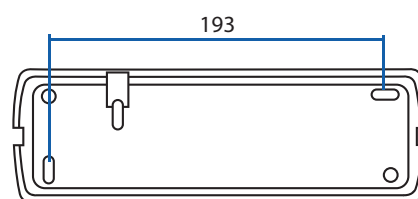

Vista Trasera

Importado y distribuido para
Chile por Eco Consumos SPA