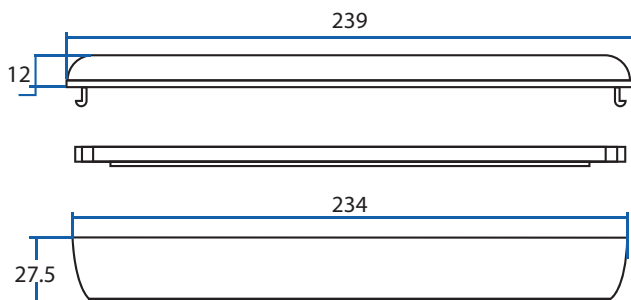

Color: Luz Día 6500 K°

Peso: 0,34 Kg

Tamaño: 238mmx80mmx40mm

Otros: Clase II, ta-35°C, IP20

safe  
EXIT

### Vista Lateral